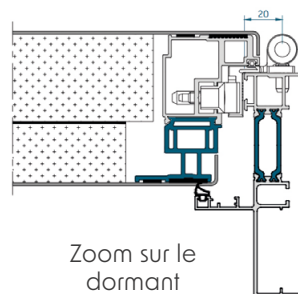

LES PERFORMANCES

La porte d'entrée joue un rôle important dans l'isolation de la maison. Une entrée mal isolée laisse passer l'air froid en hiver et l'air chaud en été, ce qui peut entraîner une augmentation de votre consommation d'énergie. Nos portes d'entrée contribuent efficacement au confort thermique de votre habitat.

*U_d jusqu'à 1,1 W/m².K pour portes pleines un vantail avec rejet d'eau

NOTRE OFFRE COULEUR

Le thermolaquage de nos portes d'entrée est labellisé **QUALILAQUAGE** et **QUALIMARINE**. Nous utilisons des **poudres de classe 2** pour offrir une durabilité des couleurs maximale.